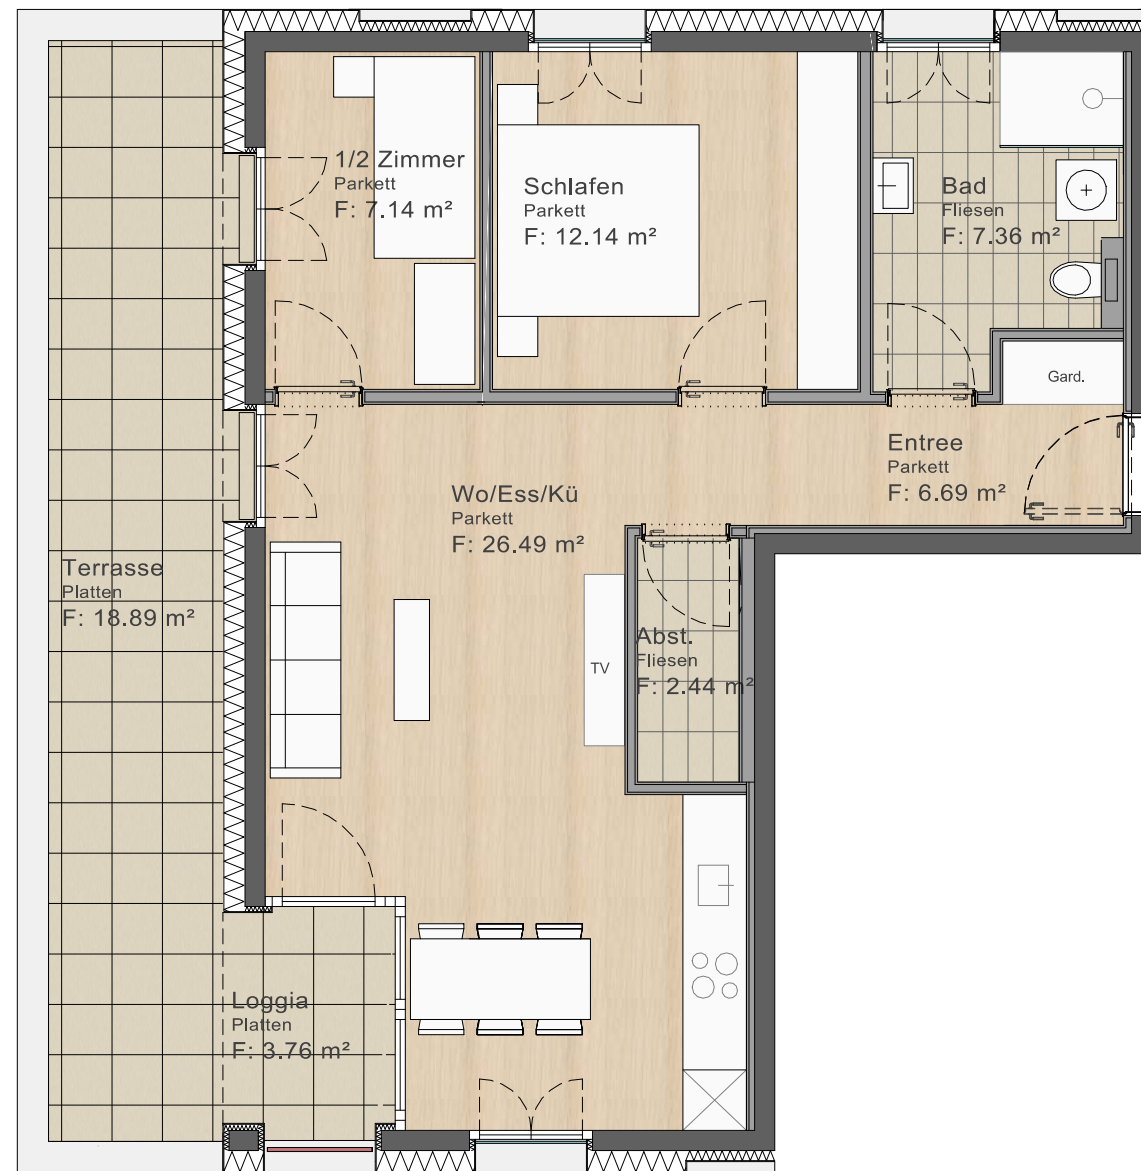

Wohnung W07

2.5-Zimmerwohnung
2. Obergeschoss
62.26 m²

Hajek Riedmann Projekt GmbH
Torkelweg 1 +43 5522 93081
A-6832 Röthis office@hajek-riedmann.at

Übersicht Untergeschoss

Übersichtsplan