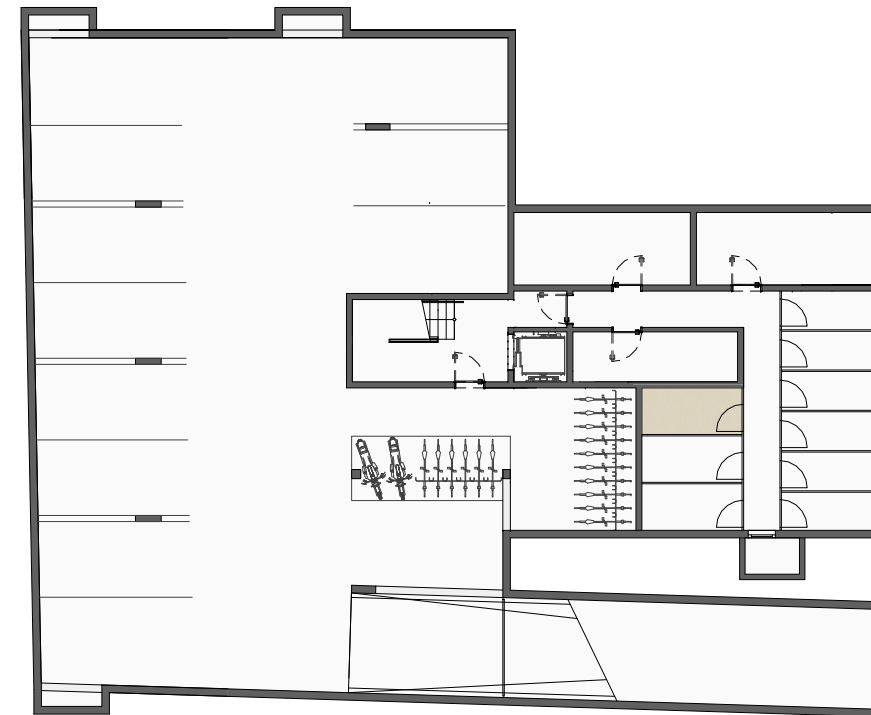

Wohnung W11

2-Zimmerwohnung
Dachgeschoss
39.50 m²

Hajek Riedmann Projekt GmbH
Torkelweg 1 +43 5522 93081
A-6832 Röthis office@hajek-riedmann.at

Übersicht Untergeschoss