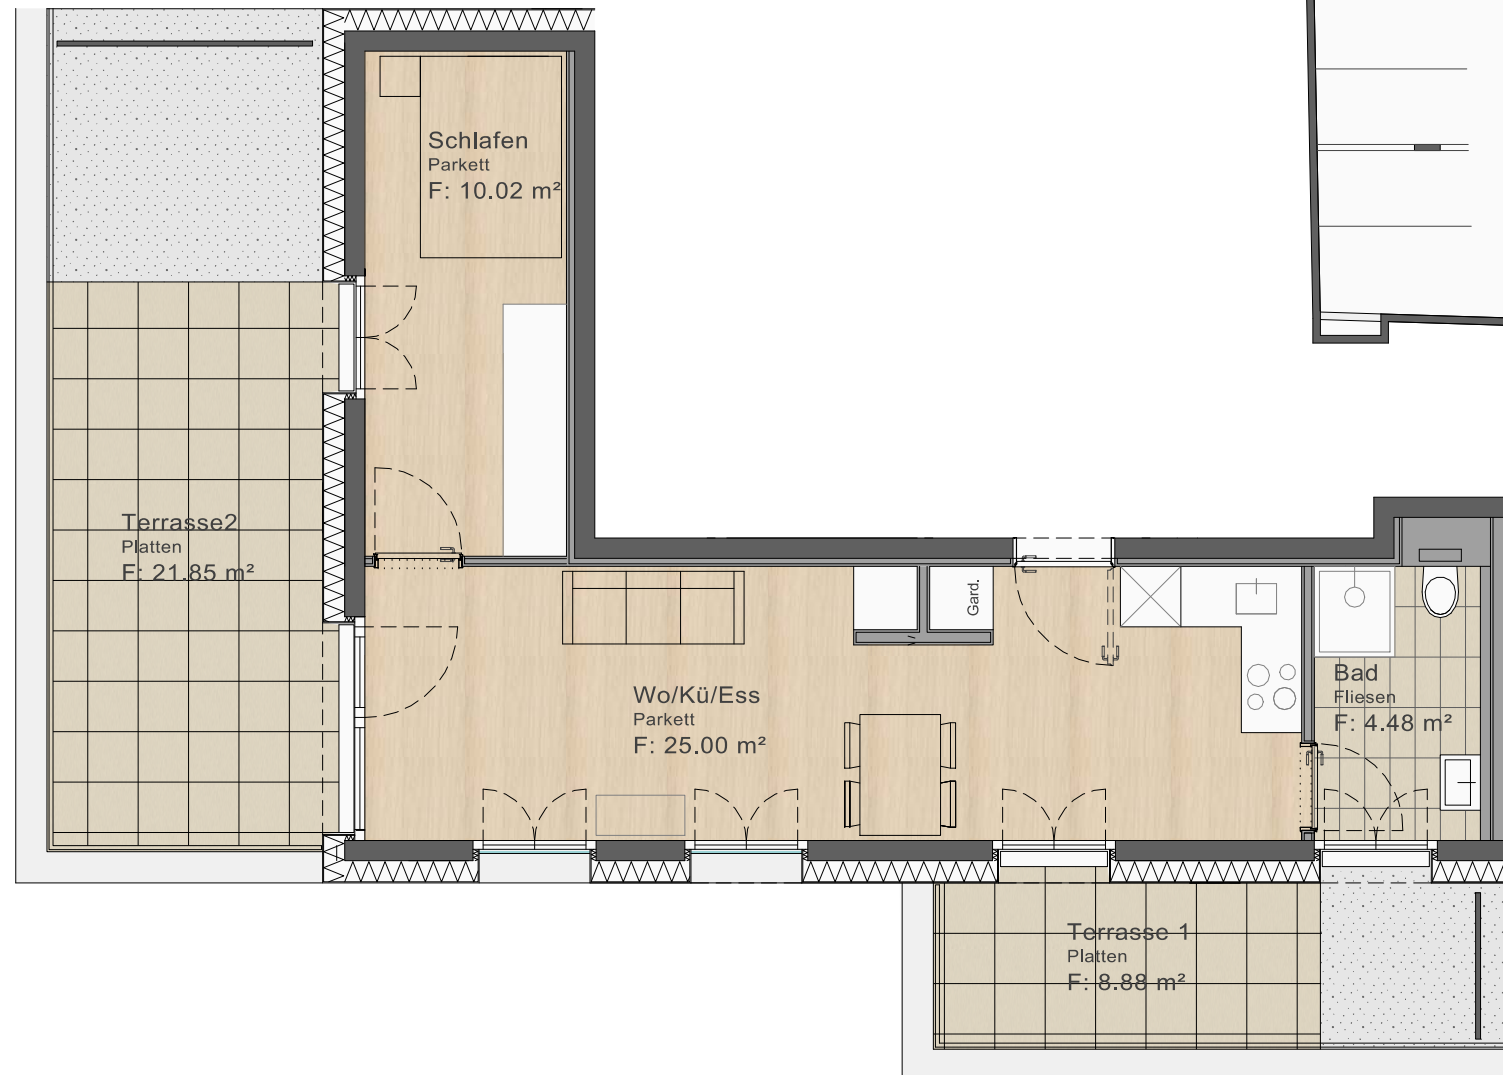

Wohnung W11

2-Zimmerwohnung
Dachgeschoss
39.50 m²

Hajek Riedmann Projekt GmbH
Torkelweg 1 +43 5522 93081
A-6832 Röthis office@hajek-riedmann.at

Übersicht Untergeschoss